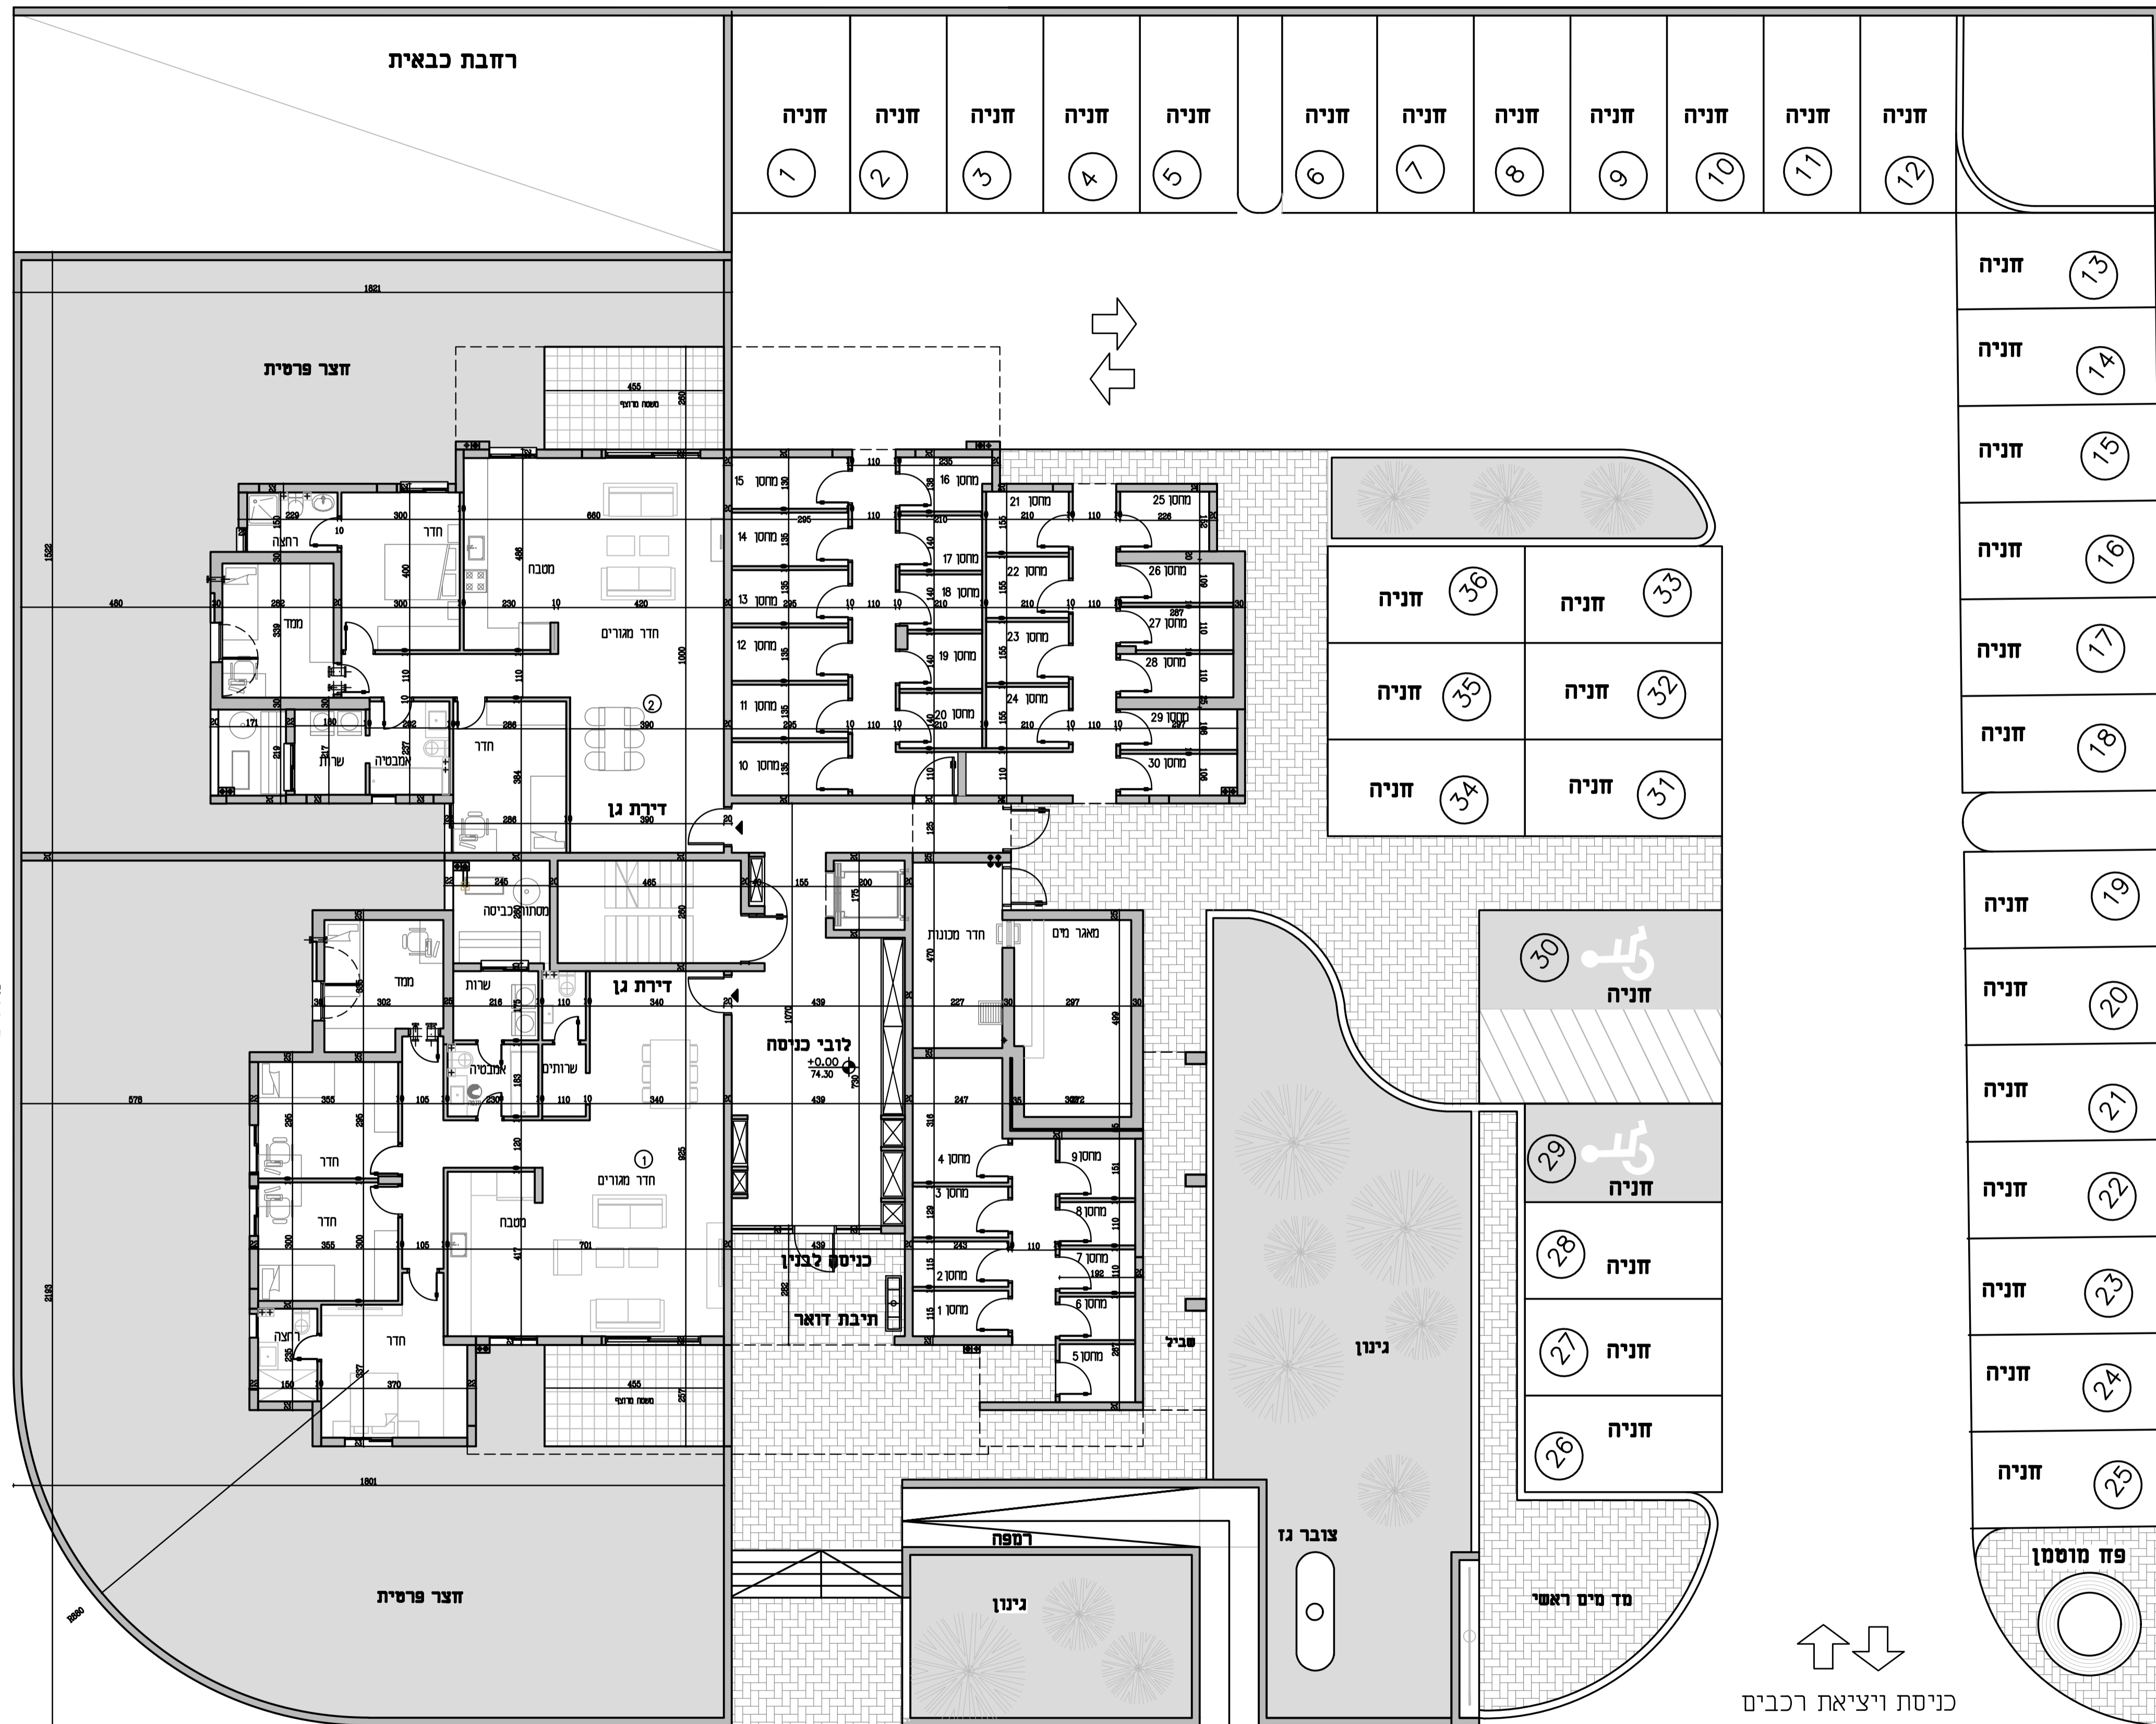

פרויקט מחיר למשתכן עפולה 1C

מגרש שכן

מקום	עפולה
גוש	16745
חלקה	90-91

מק"א	
	מסלול חבלי כביסה
	רדוד יום
	מעבר מוגנים
	מסלול למגור
	מסלול כנייה
	מסלול לניידות
	מערכת סינון למגור
	צינור אידוי למגור
	מסלול כנייה/יציאה

מגרש שכן

הערות

הפרויקט מיועד למימוש תוכנית מגורים מס' 16745/90-91. המפרט המפורט נמצא בתוכנית המגורים. כל המידע המוצג כאן הוא מידע כללי ואינו מהווה ייעוץ. המפרט המפורט נמצא בתוכנית המגורים. כל המידע המוצג כאן הוא מידע כללי ואינו מהווה ייעוץ. המפרט המפורט נמצא בתוכנית המגורים. כל המידע המוצג כאן הוא מידע כללי ואינו מהווה ייעוץ.