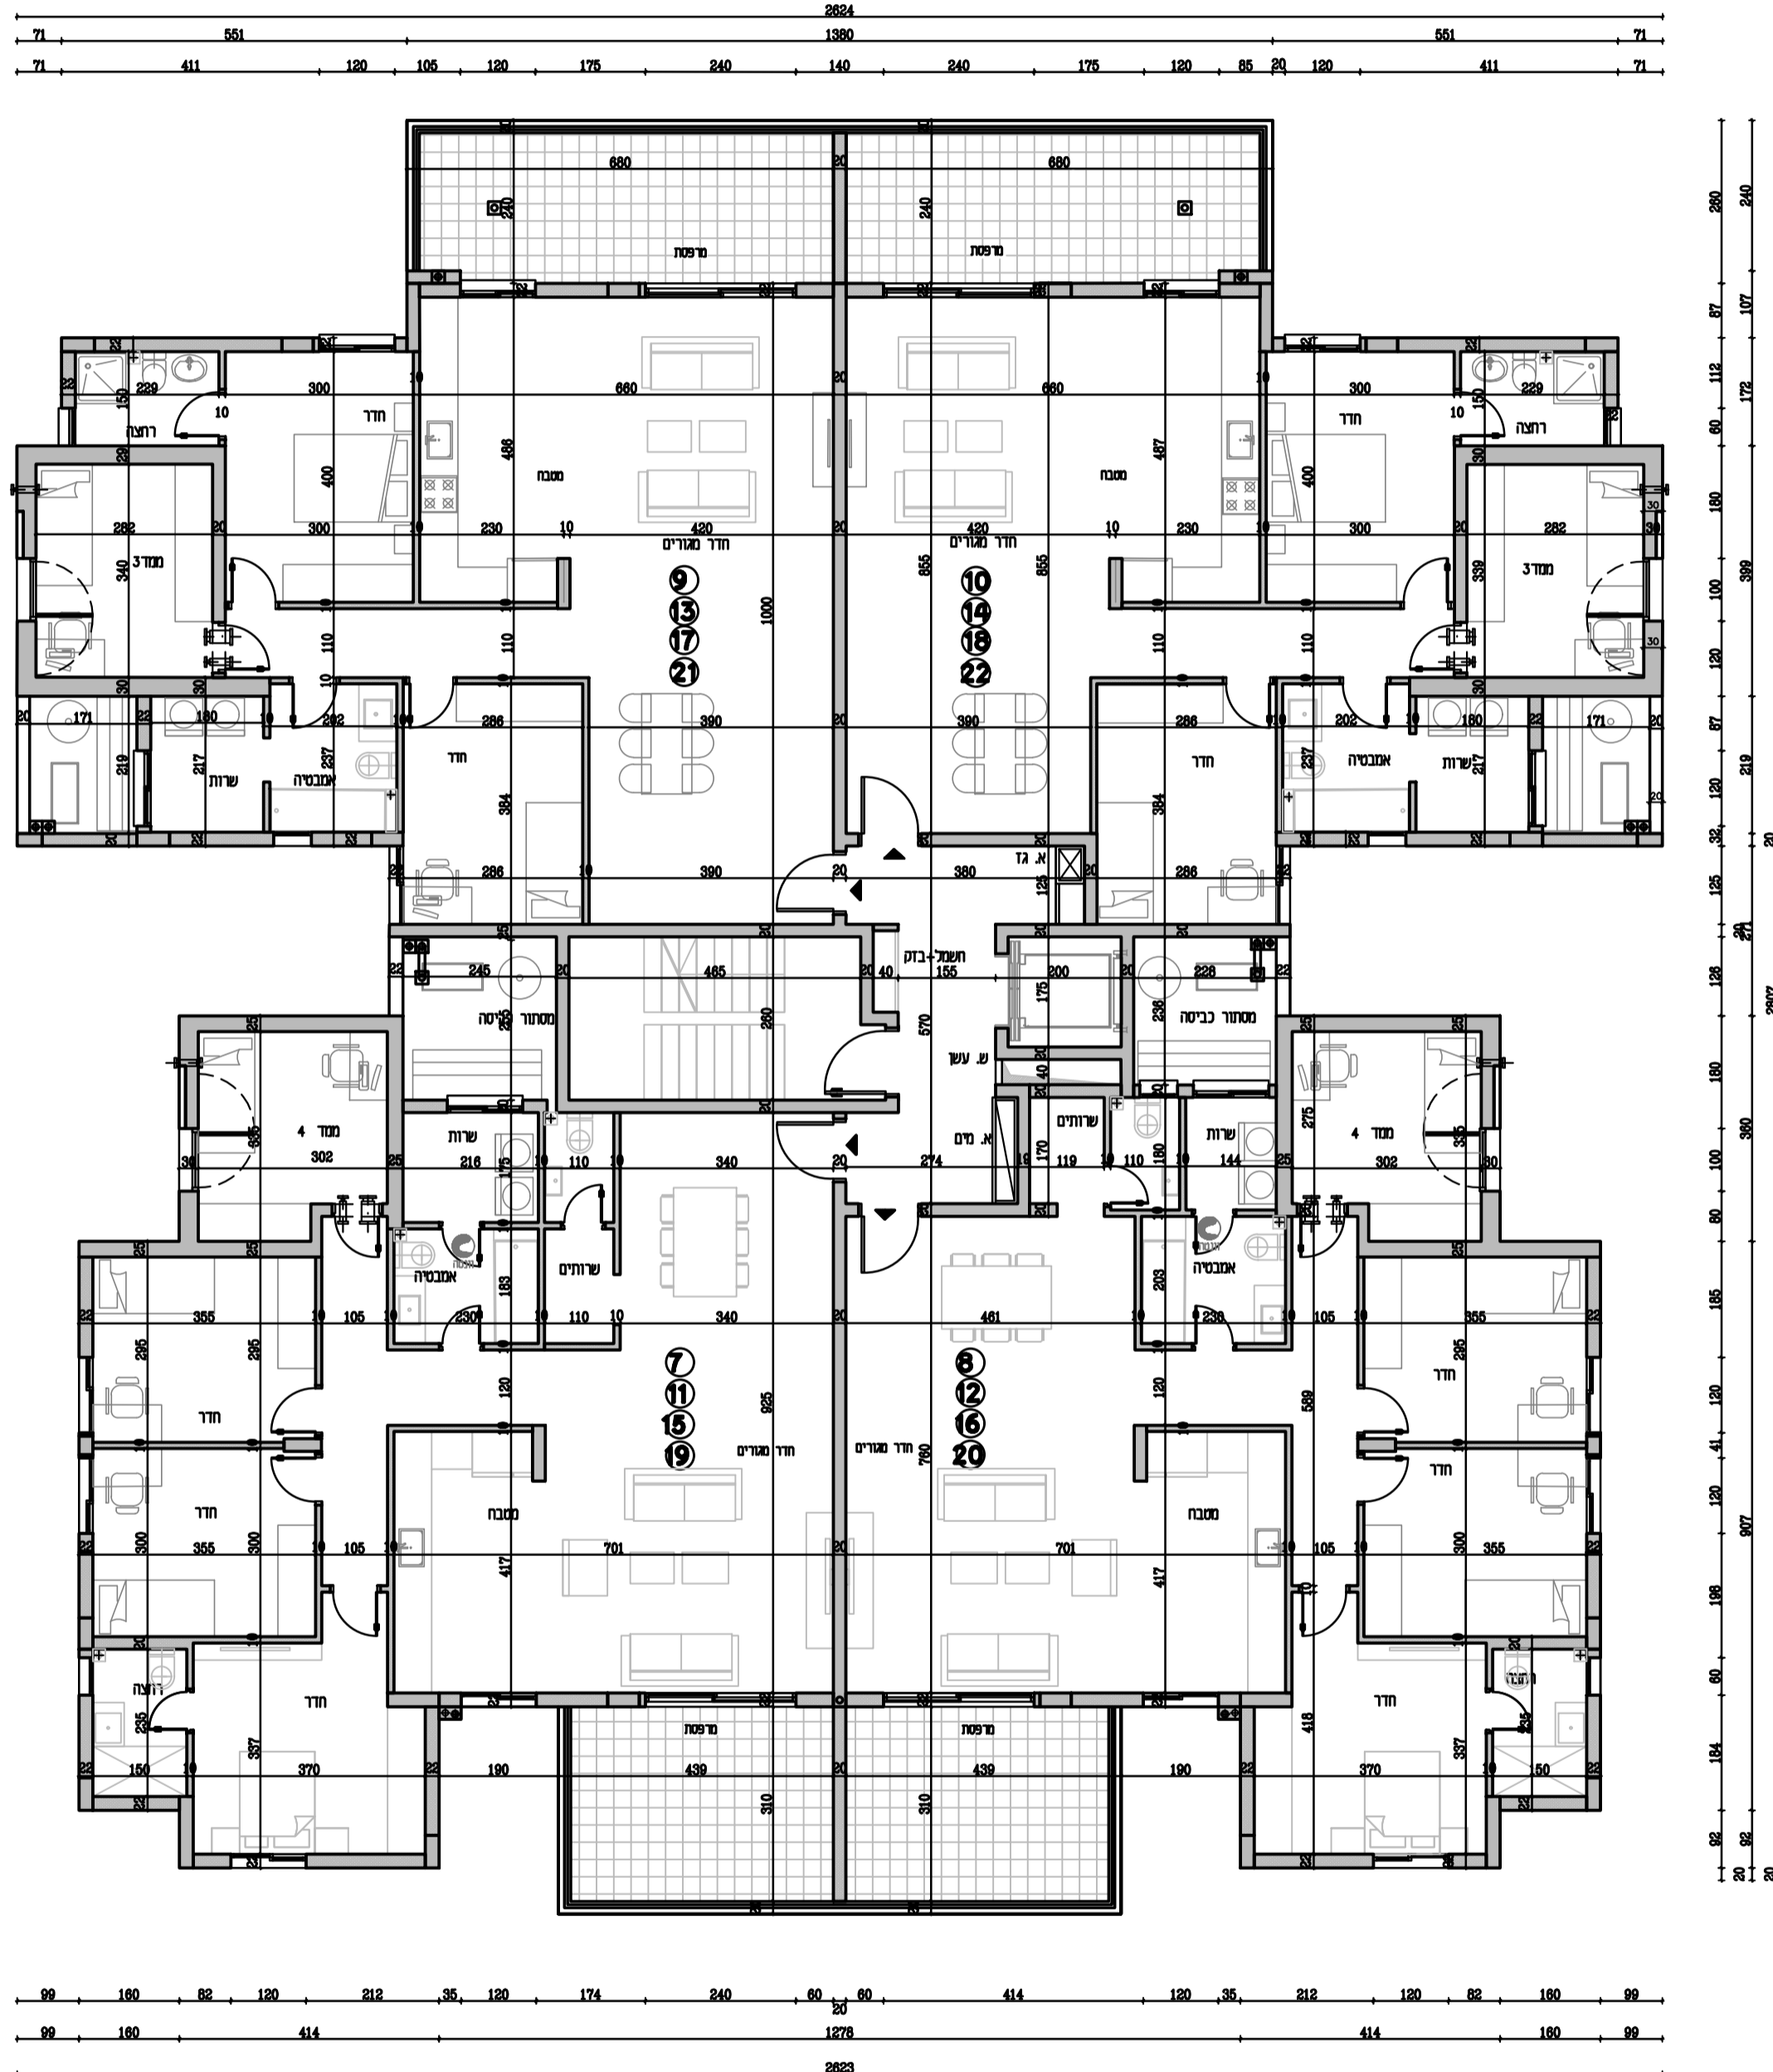

פרויקט מחיר למשתכן עפולה 1C

תרשים סביבה

מקום	עפולה
גוש	16745
חלקה	90-91

מקרא

	מטבח חבלי כביסה
	דוד מים
	מעבה מהמים
	מטבח לחמור
	מטבח כנייזים
	מטבח כניזי מטבח
	מטבח סינון למעבר
	צינור איור למעבר
	מחבת כביסה/מיבש